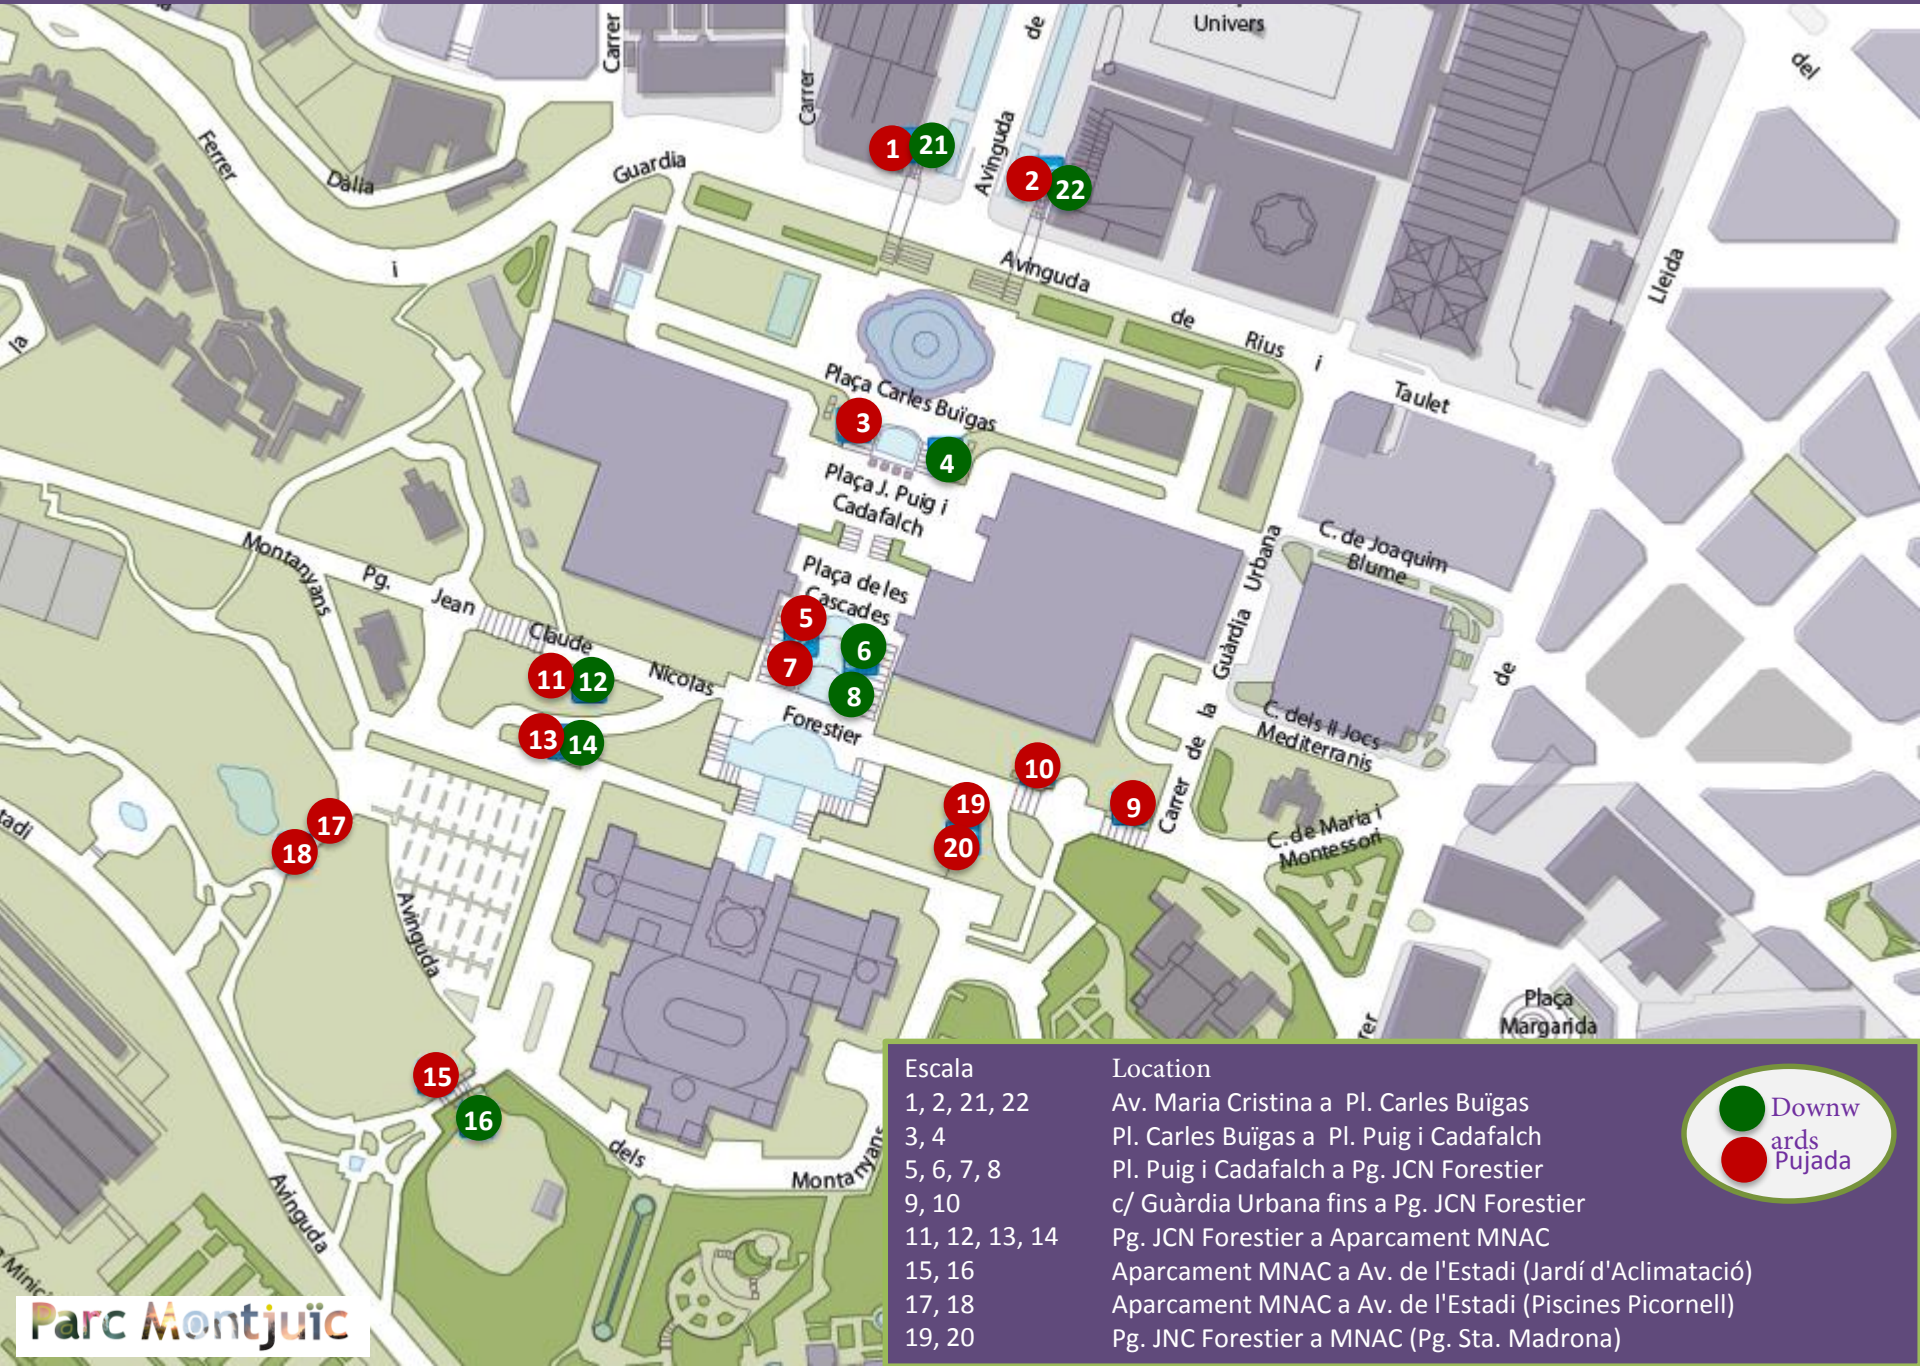

Parc Montjuïc automatic stairwells

Escala

- 1, 2, 21, 22
- 3, 4
- 5, 6, 7, 8
- 9, 10
- 11, 12, 13, 14
- 15, 16
- 17, 18
- 19, 20

Location

- Av. Maria Cristina a Pl. Carles Buigas
- Pl. Carles Buigas a Pl. Puig i Cadafalch
- Pl. Puig i Cadafalch a Pg. JCN Forestier
- c/ Guàrdia Urbana fins a Pg. JCN Forestier
- Aparcament MNAC a Av. de l'Estadi (Jardí d'Aclimatació)
- Aparcament MNAC a Av. de l'Estadi (Piscines Picornell)
- Pg. JNC Forestier a MNAC (Pg. Sta. Madrona)